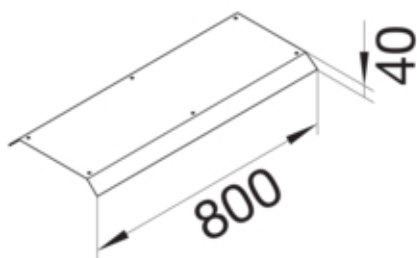

tehalit.AK Pokrywa kanału napodł 2-str skos 45° dł.
800mm 400x70mm stal

AKBAZ4000702

Funkcje

Funkcje	Przyłączenie
Otwór montażowy w pokrywie	nie

Konfiguracja

Wersja	Pokrywa skośna dwustronnie
--------	----------------------------

Materiał

Kolor	ocynkowany
Materiał	blacha stalowa ocynkowana
Grupa materiałowa	stal

Wymiary

Wysokość produktu	70 mm
Długość	800 mm
Szerokość produktu	400 mm

Instalacja / Montaż

Otwór montażowy	brak
-----------------	------