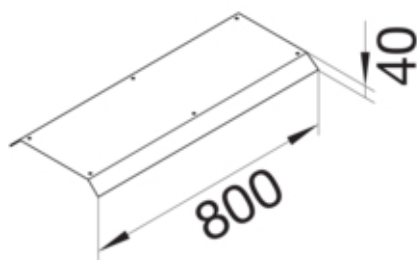

tehalit.AK Pokrywa kanału napodł 2-str skos 45° dł.
800mm 300x70mm stal

AKBAZ3000702

Funkcje

Funkcje	Przyłączenie
Otwór montażowy w pokrywie	nie

Konfiguracja

Wersja	Pokrywa skośna dwustronnie
--------	----------------------------

Materiał

Kolor	ocynkowany
Materiał	blacha stalowa ocynkowana
Grupa materiałowa	stal

Wymiary

Wysokość produktu	70 mm
Długość	800 mm
Szerokość produktu	300 mm

Instalacja / Montaż

Otwór montażowy	brak
-----------------	------