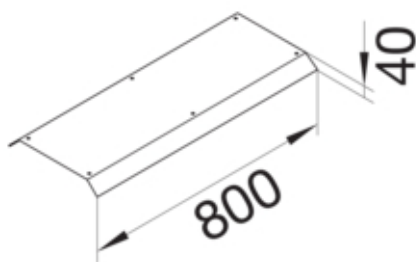

tehalit.AK Pokrywa kanału napodł 2-str skos 45° dł.
800mm 200x70mm stal

AKBAZ2000702

Funkcje

Funkcje	Przyłączenie
Otwór montażowy w pokrywie	nie

Konfiguracja

Wersja	Pokrywa skośna dwustronnie
--------	----------------------------

Materiał

Kolor	ocynkowany
Materiał	blacha stalowa ocynkowana
Grupa materiałowa	stal

Wymiary

Wysokość produktu	70 mm
Długość	800 mm
Szerokość produktu	200 mm

Instalacja / Montaż

Otwór montażowy	brak
-----------------	------