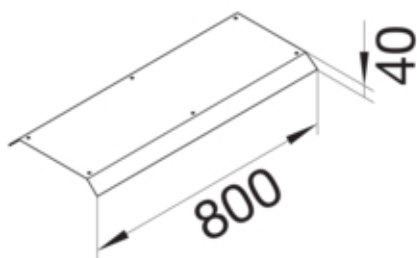

tehalit.AK Pokrywa kanału napodł 2-str skos 45° dł.  
800mm 150x40mm stal

AKBAZ1500402

#### Funkcje

Funkcje	Przyłączenie
Otwór montażowy w pokrywie	nie

#### Wymiary

Wysokość produktu	40 mm
Długość	800 mm
Szerokość produktu	150 mm