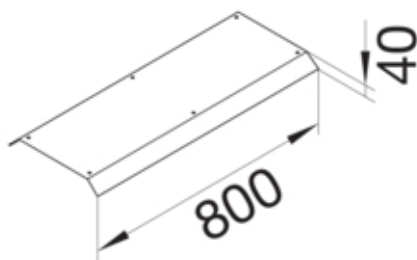

tehalit.AK Pokrywa kanału napodł 2-str skos 45° dł.  
800mm 150x40mm stal

AKBAZ1500402

#### Funkcje

Funkcje	Przyłączenie
Otwór montażowy w pokrywie	nie

#### Wymiary

Wysokość produktu	40 mm
Długość	800 mm
Szerokość produktu	150 mm