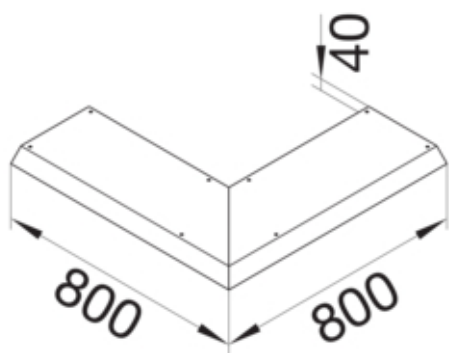

tehalit.AK Pokrywa kanału napodł Kąt zew 1-str skos dł.
800mm 400x70mm stal

AKBA4000701

Funkcje

Funkcje	Kąt zewnętrzny
Otwór montażowy w pokrywie	nie

Konfiguracja

Wersja	Pokrywa skośna dwustronnie
--------	----------------------------

Materiał

Kolor	ocynkowany
Materiał	blacha stalowa ocynkowana
Grupa materiałowa	stal

Wymiary

Wysokość produktu	70 mm
Długość	800 mm
Szerokość produktu	400 mm

Instalacja / Montaż

Otwór montażowy	brak
-----------------	------