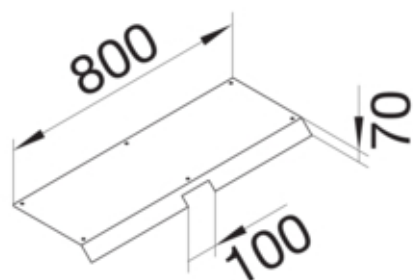

tehalit.AK Pokrywa kanału napodł Kąt zew 1-str skos dł.
800mm 400x70mm stal

AKBA4000701

Funkcje

Funkcje	Kąt zewnętrzny
Otwór montażowy w pokrywie	nie

Konfiguracja

Wersja	Pokrywa skośna dwustronnie
--------	----------------------------

Materiał

Kolor	ocynkowany
Materiał	blacha stalowa ocynkowana
Grupa materiałowa	stal

Wymiary

Wysokość produktu	70 mm
Długość	800 mm
Szerokość produktu	400 mm

Instalacja / Montaż

Otwór montażowy	brak
-----------------	------