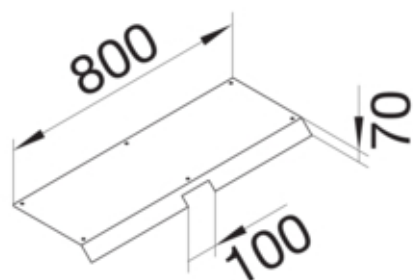

tehalit.AK Pokrywa kanału napodł Kąt zew 1-str skos dł.
800mm 300x70mm stal

AKBA3000701

Funkcje

Funkcje	Kąt zewnętrzny
Otwór montażowy w pokrywie	nie

Konfiguracja

Wersja	Pokrywa skośna dwustronnie
--------	----------------------------

Materiał

Kolor	ocynkowany
Materiał	blacha stalowa ocynkowana
Grupa materiałowa	stal

Wymiary

Wysokość produktu	70 mm
Długość	800 mm
Szerokość produktu	300 mm

Instalacja / Montaż

Otwór montażowy	brak
-----------------	------