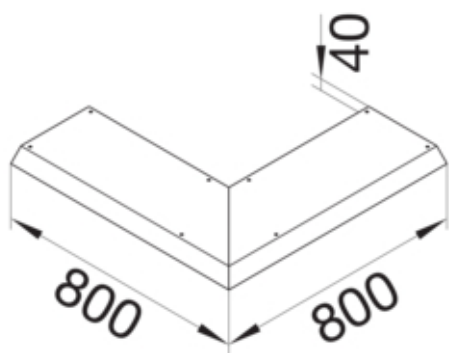

tehalit.AK Pokrywa kanału napodł Kąt zew 1-str skos dł.
800mm 300x70mm stal

AKBA3000701

Funkcje

Funkcje	Kąt zewnętrzny
Otwór montażowy w pokrywie	nie

Konfiguracja

Wersja	Pokrywa skośna dwustronnie
--------	----------------------------

Materiał

Kolor	ocynkowany
Materiał	blacha stalowa ocynkowana
Grupa materiałowa	stal

Wymiary

Wysokość produktu	70 mm
Długość	800 mm
Szerokość produktu	300 mm

Instalacja / Montaż

Otwór montażowy	brak
-----------------	------