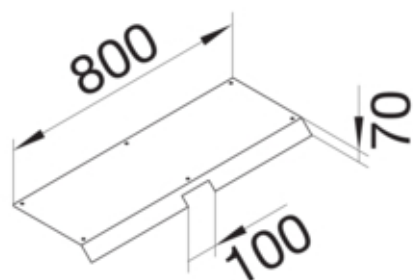

tehalit.AK Pokrywa kanału napodł Kąt zew 1-str skos dł.
800mm 250x70mm stal

AKBA2500701

Funkcje

Funkcje	Kąt zewnętrzny
Otwór montażowy w pokrywie	nie

Konfiguracja

Wersja	Pokrywa skośna dwustronnie
--------	----------------------------

Materiał

Kolor	ocynkowany
Materiał	blacha stalowa ocynkowana
Grupa materiałowa	stal

Wymiary

Wysokość produktu	70 mm
Długość	800 mm
Szerokość produktu	250 mm

Instalacja / Montaż

Otwór montażowy	brak
-----------------	------