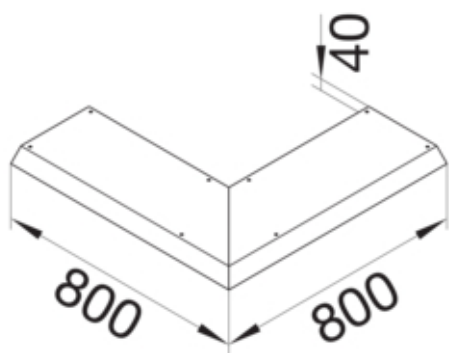

tehalit.AK Pokrywa kanału napodł Kąt zew 1-str skos dł.
800mm 250x70mm stal

AKBA2500701

Funkcje

Funkcje	Kąt zewnętrzny
Otwór montażowy w pokrywie	nie

Konfiguracja

Wersja	Pokrywa skośna dwustronnie
--------	----------------------------

Materiał

Kolor	ocynkowany
Materiał	blacha stalowa ocynkowana
Grupa materiałowa	stal

Wymiary

Wysokość produktu	70 mm
Długość	800 mm
Szerokość produktu	250 mm

Instalacja / Montaż

Otwór montażowy	brak
-----------------	------