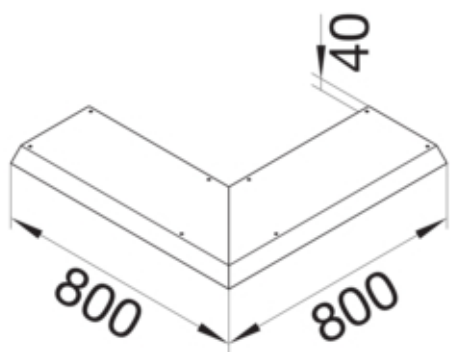

tehalit.AK Pokrywa kanału napodł Kąt zew 1-str skos dł.
800mm 250x40mm stal

AKBA2500401

Funkcje

Funkcje	Kąt zewnętrzny
Otwór montażowy w pokrywie	nie

Konfiguracja

Wersja	Pokrywa skośna dwustronnie
--------	----------------------------

Materiał

Kolor	ocynkowany
Materiał	blacha stalowa ocynkowana
Grupa materiałowa	stal

Wymiary

Wysokość produktu	40 mm
Długość	800 mm
Szerokość produktu	250 mm

Instalacja / Montaż

Otwór montażowy	brak
-----------------	------