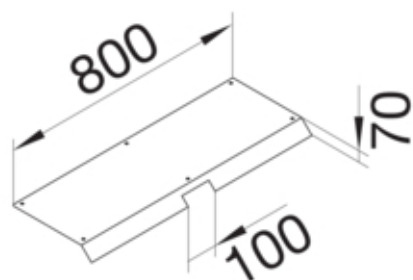

tehalit.AK Pokrywa kanału napodł Kąt zew 1-str skos dł.
800mm 200x70mm stal

AKBA2000701

Funkcje

Funkcje	Kąt zewnętrzny
Otwór montażowy w pokrywie	nie

Konfiguracja

Wersja	Pokrywa skośna dwustronnie
--------	----------------------------

Materiał

Kolor	ocynkowany
Materiał	blacha stalowa ocynkowana
Grupa materiałowa	stal

Wymiary

Wysokość produktu	70 mm
Długość	800 mm
Szerokość produktu	200 mm

Instalacja / Montaż

Otwór montażowy	brak
-----------------	------