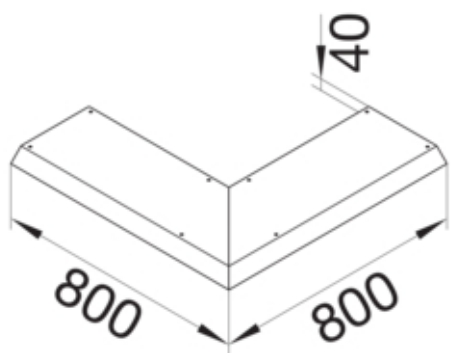

tehalit.AK Pokrywa kanału napodł Kąt zew 1-str skos dł.
800mm 200x70mm stal

AKBA2000701

Funkcje

Funkcje	Kąt zewnętrzny
Otwór montażowy w pokrywie	nie

Konfiguracja

Wersja	Pokrywa skośna dwustronnie
--------	----------------------------

Materiał

Kolor	ocynkowany
Materiał	blacha stalowa ocynkowana
Grupa materiałowa	stal

Wymiary

Wysokość produktu	70 mm
Długość	800 mm
Szerokość produktu	200 mm

Instalacja / Montaż

Otwór montażowy	brak
-----------------	------