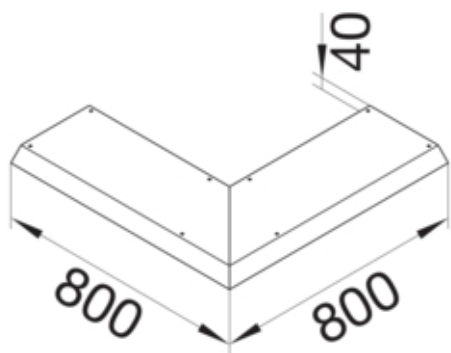

tehalit.AK Pokrywa kanału napodł Kąt zew 1-str skos dł.  
800mm 200x40mm stal

AKBA2000401

#### Funkcje

Funkcje	Kąt zewnętrzny
Otwór montażowy w pokrywie	nie

#### Wymiary

Wysokość produktu	40 mm
Długość	800 mm
Szerokość produktu	200 mm