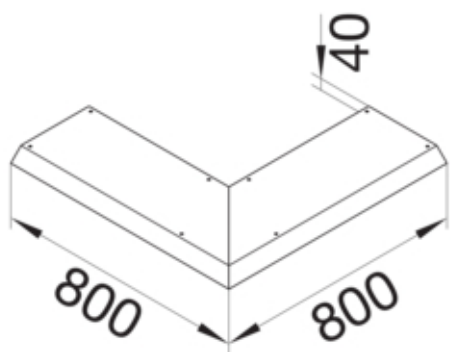

tehalit.AK Pokrywa kanału napodł Kąt zew 1-str skos dł.  
800mm 200x40mm stal

AKBA2000401

#### Funkcje

Funkcje	Kąt zewnętrzny
Otwór montażowy w pokrywie	nie

#### Wymiary

Wysokość produktu	40 mm
Długość	800 mm
Szerokość produktu	200 mm