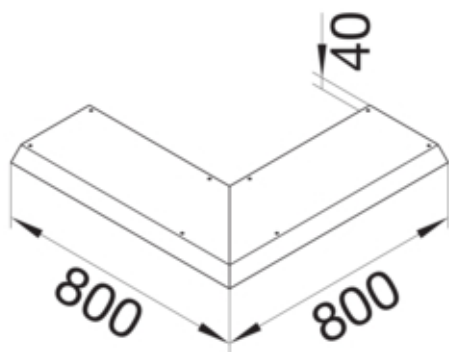

tehalit.AK Pokrywa kanału napodł Kąt zew przedł 1-str  
skos dł. 800mm 150x40 stal

AKBA1500401V

#### Funkcje

Funkcje	Kąt zewnętrzny
Otwór montażowy w pokrywie	nie

#### Wymiary

Wysokość produktu	40 mm
Długość	800 mm
Szerokość produktu	150 mm