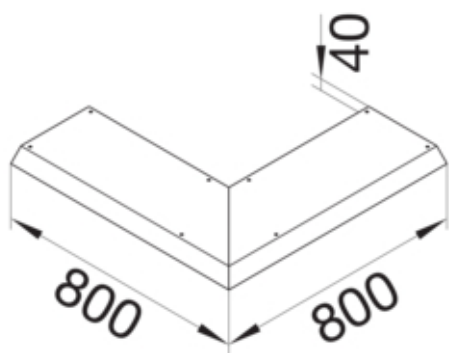

tehalit.AK Pokrywa kanału napodł Kąt zew przedł 1-str  
skos dł. 800mm 150x40 stal

AKBA1500401V

#### Funkcje

Funkcje	Kąt zewnętrzny
Otwór montażowy w pokrywie	nie

#### Wymiary

Wysokość produktu	40 mm
Długość	800 mm
Szerokość produktu	150 mm