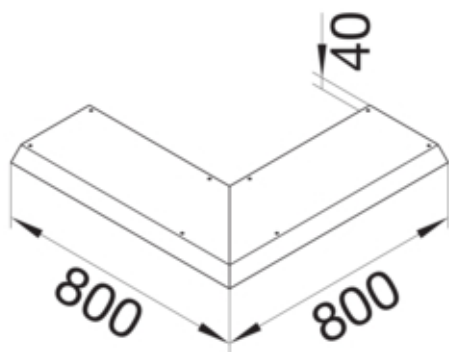

tehalit.AK Pokrywa kanału napodł Kąt zew 1-str skos dł.
800mm 150x40mm stal

AKBA1500401

Funkcje

Funkcje	Kąt zewnętrzny
Otwór montażowy w pokrywie	nie

Konfiguracja

Wersja	Pokrywa skośna dwustronnie
--------	----------------------------

Materiał

Kolor	ocynkowany
Materiał	blacha stalowa ocynkowana
Grupa materiałowa	stal

Wymiary

Wysokość produktu	40 mm
Długość	800 mm
Szerokość produktu	150 mm

Instalacja / Montaż

Otwór montażowy	brak
-----------------	------