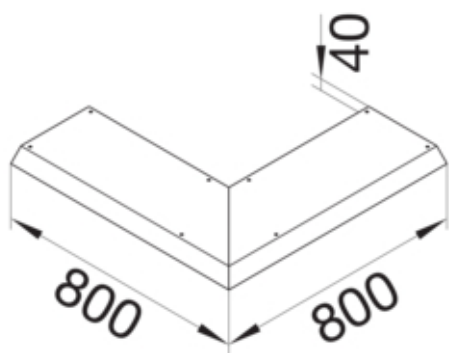

tehalit.AK Pokrywa kanału napodł Kąt zew 1-str skos dł.
800mm 150x40mm stal

AKBA1500401

Funkcje

Funkcje	Kąt zewnętrzny
Otwór montażowy w pokrywie	nie

Konfiguracja

Wersja	Pokrywa skośna dwustronnie
--------	----------------------------

Materiał

Kolor	ocynkowany
Materiał	blacha stalowa ocynkowana
Grupa materiałowa	stal

Wymiary

Wysokość produktu	40 mm
Długość	800 mm
Szerokość produktu	150 mm

Instalacja / Montaż

Otwór montażowy	brak
-----------------	------