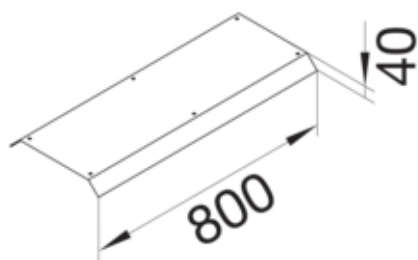

tehalit.AK Pokrywa kanału napodł 2-str skos dł. 800mm
400x70mm stal

AKB84000702

Funkcje

Funkcje	Standardowe
Otwór montażowy w pokrywie	nie

Konfiguracja

Wersja	Pokrywa skośna dwustronnie
--------	----------------------------

Materiał

Kolor	ocynkowany
Materiał	blacha stalowa ocynkowana
Grupa materiałowa	stal

Wymiary

Wysokość produktu	70 mm
Długość	800 mm
Szerokość produktu	350 mm

Instalacja / Montaż

Otwór montażowy	brak
-----------------	------