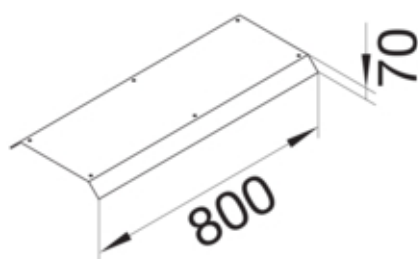

tehalit.AK Pokrywa kanału napodł 2-str skos dł. 800mm
400x70mm stal

AKB84000702

Funkcje

Funkcje	Standardowe
Otwór montażowy w pokrywie	nie

Konfiguracja

Wersja	Pokrywa skośna dwustronnie
--------	----------------------------

Materiał

Kolor	ocynkowany
Materiał	blacha stalowa ocynkowana
Grupa materiałowa	stal

Wymiary

Wysokość produktu	70 mm
Długość	800 mm
Szerokość produktu	350 mm

Instalacja / Montaż

Otwór montażowy	brak
-----------------	------