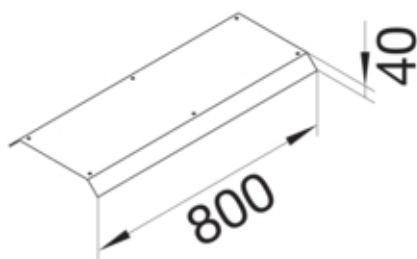

tehalit.AK Pokrywa kanału napodł 2-str skos dł. 800mm  
150x40mm stal

AKB81500402

#### Wymiary

Wysokość produktu	40 mm
Długość	800 mm
Szerokość produktu	150 mm