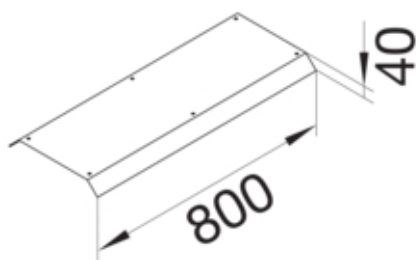

tehalit.AK Pokrywa kanału napodł 2-str skos dł. 800mm  
150x40mm stal

AKB81500402

#### Wymiary

Wysokość produktu	40 mm
Długość	800 mm
Szerokość produktu	150 mm