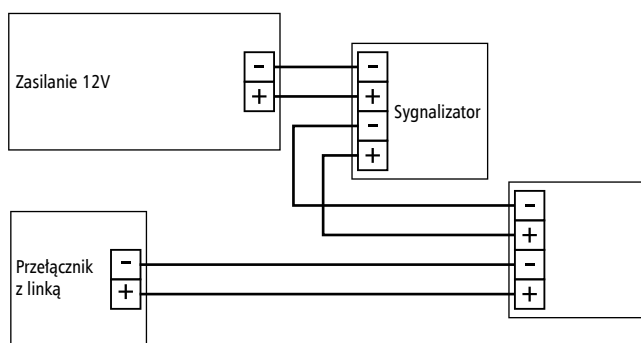

System wzywania pomocy do toalet

System wzywania pomocy do toalet (CFEAPULLKIT) stanowi idealne rozwiązanie pod względem zgodności z przepisami budowlanymi (Building Regulations Document M and Equality Act 2010).

Jest to system dwuprzewodowy, który został specjalnie zaprojektowany dla potrzeb niepełnosprawnych użytkowników. System ten spełnia wszystkie odpowiednie wymogi.

Zastosowanie kombinacji oświetlenia LED dużej mocy i sygnalizacji akustycznej zapewnia reakcję na wywołany alarm.

System wzywania pomocy do toalet (CFEAPULLKIT) zawiera wszystkie komponenty potrzebne do instalacji w pełni zgodnego systemu. Dostępne są również elementy dodatkowe.

CFEAPULLKIT- Awaryjny asystent alarmowy, zestaw autonomiczny

Cechy

- Zgodność z zaleceniami i przepisami
- Niebieskie wskaźniki
- Etykiety o wysokim kontraście
- Sznur dźwigni o dwóch długościach

Korzyści

- Szybka i prosta instalacja, z małymi wymaganiami dotyczącymi okablowania
- Zwiększona widoczność, dzięki wydrukowi napisów w wysokim kontraście
- Łatwa obsługa dla osób niewidomych, dzięki wytłoczonym napisom na przycisku anulującym wezwanie

Typ	Nr artykułu	Opis
CFEAPULLKIT	CFEAPULLKIT	Kompletny system wzywania pomocy do toalet