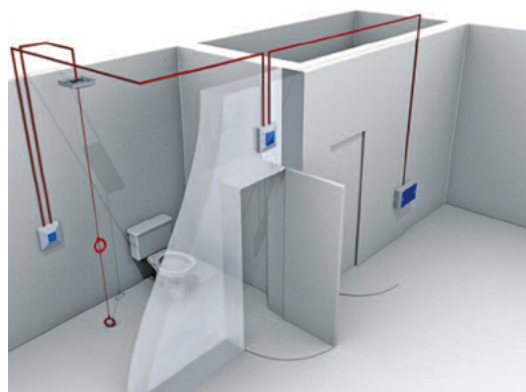

System wzywania pomocy do toalet

System wzywania pomocy do toalet (CFEAPULLKIT) stanowi idealne rozwiązanie pod względem zgodności z przepisami budowlanymi (Building Regulations Document M and Equality Act 2010).

Jest to system dwuprzewodowy, który został specjalnie zaprojektowany dla potrzeb niepełnosprawnych użytkowników. System ten spełnia wszystkie odpowiednie wymogi.

Zastosowanie kombinacji oświetlenia LED dużej mocy i sygnalizacji akustycznej zapewnia reakcję na wywołany alarm.

System wzywania pomocy do toalet (CFEAPULLKIT) zawiera wszystkie komponenty potrzebne do instalacji w pełni zgodnego systemu. Dostępne są również elementy dodatkowe.

CFEAPULLKIT- Awaryjny asystent alarmowy, zestaw autonomiczny

Cechy

- Zgodność z zaleceniami i przepisami
- Niebieskie wskaźniki
- Etykiety o wysokim kontraście
- Sznur dźwigni o dwóch długościach

Korzyści

- Szybka i prosta instalacja, z małymi wymaganiami dotyczącymi okablowania
- Zwiększona widoczność, dzięki wydrukowi napisów w wysokim kontraście
- Łatwa obsługa dla osób niewidomych, dzięki wytłoczonym napisom na przycisku anulującym wezwanie