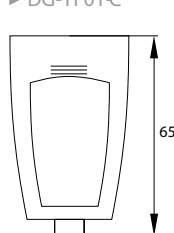

GNIAZDO, WTYCZKA

ELECTRIC SOCKETS, ELECTRIC PLUGS
 STECKDOSE, NETZSTECKER
 ΓΗΕΖΔΟ, ΔΛΕΚΤΡΟ ΒΙΑΛΚΑ
 ELEKTRICKÉ ZÁSUVKY, ELEKTRICKÉ PLUGY

DG

DG-YF01-C

DG-FCR2

► DG-FCR2

► DG-YF01-C

DG-YF01-C
gniazdo CEE 7/5

DG-FCR2
wtyczka CEE 7/7

kod
 B22-DG-YF01-C
 B22-DG-FCR2

EAN
 5908311362990
 5908311363041

opakowanie
 1/10/50
 1/10/50

opis
 gniazdo
 wtyczka