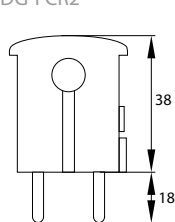

GNIAZDO, WTYCZKA

ELECTRIC SOCKETS, ELECTRIC PLUGS
 STECKDOSE, NETZSTECKER
 ΓΗΕΖΔΟ, ΔΛΕΚΤΡΟ ΒΙΑΛΚΑ
 ELEKTRICKÉ ZÁSUVKY, ELEKTRICKÉ PLUGY

DG

DG-YF01-C

DG-FCR2

► DG-FCR2

► DG-YF01-C

DG-YF01-C
gniazdo CEE 7/5

DG-FCR2
wtyczka CEE 7/7

kod
 B22-DG-YF01-C
 B22-DG-FCR2

EAN
 5908311362990
 5908311363041

opakowanie
 1/10/50
 1/10/50

opis
 gniazdo
 wtyczka