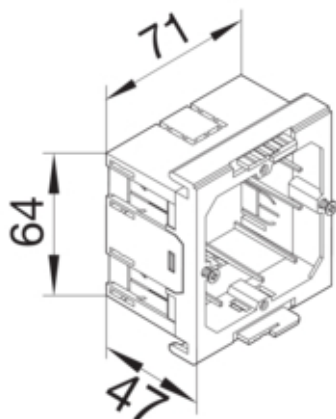

tehalit.WA Puszka instalacyjna 1-krotna montaż krawędziowy

G2850

Konstrukcja

Montaż	przykręcany
--------	-------------

Funkcje

Możliwość zabezpieczenia przed wyrwaniem	tak
--	-----

Konfiguracja

Konfiguracja puszki	Zamknięty
Wersja	1-krotny

Kompatybilność

Zgodność produktu	Für frontrastende Geräteeinbausysteme
Kompatybilny rodzaj gniazda	Standard 60mm

Materiał

Kolor	czarny
Materiał	Poliamid (PA)
Grupa materiałowa	tworzywo
Powierzchnia	naturalne

Wymiary

głębokość	47 mm
Długość	71 mm
Szerokość	64 mm

Instalacja / Montaż

Możliwość montażu pionowego	tak
-----------------------------	-----

Podłączenie

Z przestrzenią przyłączeniową	nie
-------------------------------	-----