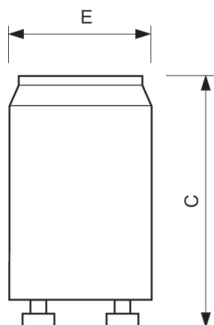

Zapłonniki Ecoclick

S2 4-22W SER 220-240V WH EUR/12X25CT

Zapłonnik do świetlówek

Dane produktu

Eksploatacja i połączenie elektryczne	
Zużycie energii	22 4 W
Napięcie (Nom)	220-240 V
Mechanika i korpus	
Kolor Korpusu	Biel
Dane techniczne produktu	
Nazwa produktu na zamówieniu	S2 4-22W SER 220-240V WH EUR/12X25CT
Pełna nazwa produktu	S2 4-22W SER 220-240V WH EUR/12X25CT

Full EOC	871150069750933
Kod zamówienia	69750933
Materiał Nr (12NC)	928390720230
Numerator - Quantity Per Pack	1
EAN/UPC - Produkt/opakowanie	8711500697509
Numerator - Packs per outer box	300
EAN/UPC - Opakowanie	8711500697721

Rysunki techniczne

Product	C (max)	E (max)
S2 4-22W SER 220-240V WH EUR/12X25CT	40,3 mm	21,5 mm