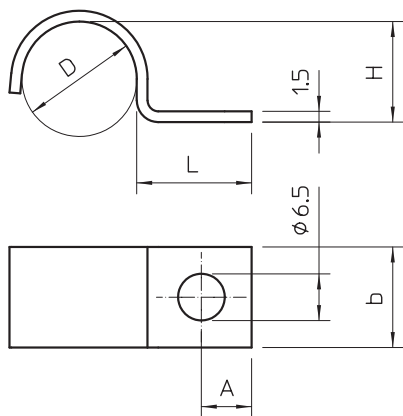

Karta charakterystyki technicznej

Obejma mocująca 1015, średnia

Nr kat. 1009214

OBO
BETTERMANN

Obejma mocująca do kabli i rur o 18mm

St	stal
G	cynkowane galwanicznie

Dane podstawowe

Nr kat.	1009214
Typ	1015 18 G
Oznaczenie 1	Obejma mocująca
Oznaczenie 2	jednolapkowy
Wymiar	18mm
Materiał	Stal
Materiał skrót	St
Powierzchnia	cynkowane galwanicznie
Powierzchnia według DIN	EN ISO 19598 / EN ISO 4042
Powierzchnia skrót	G
Najmniejsza jednostka sprzedaży (MOQ)	100 szt.
Waga	0,84 kg/100 szt.

Dane techniczne

Długość	16,00 mm
Szerokość	14,00 mm
Wysokość	16,00 mm
Wymiar A	7,00 mm
Wymiar b	14,00 mm
Wymiar D	18,00 mm
Wymiar H	16,00 mm
Wymiar L	16,00 mm
Odległość od ściany	<input type="checkbox"/>
Ilość przewodów/rur	1
Wykonanie	jednozaciskowy
Rodzaj mocowania do średnicy	Otwór wiercony 18 mm
Odpowiednie w strefie ochrony przeciwpożarowej	<input type="checkbox"/>
Bezhalogenowy	<input checked="" type="checkbox"/>
Z płaszczem z tworzywa sztucznego	<input type="checkbox"/>
Wielkość otworu	6,5 mm
Grubość materiału	1,50 mm
odporny na działanie promieni UV	<input checked="" type="checkbox"/>