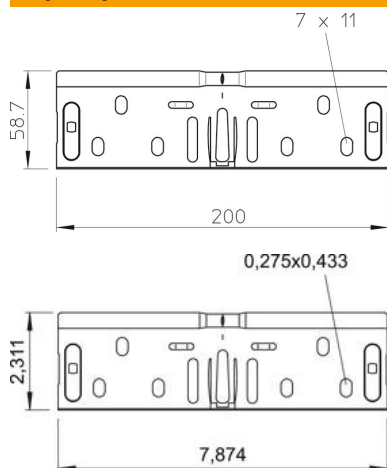

Karta charakterystyki technicznej

Komplet łączników wzdłużnych FS

Numery katalogowe: 6068154

Łącznik prosty, bezśrubowy do połączeń koryt kablowych i kształtek o wysokości boku 60 mm.
Ciągłość elektryczna jest zapewniona bez potrzeby stosowania połączeń śrubowych.

St stal

FS ocynkowane metodą Sendzimira

Dane podstawow

Numery katalogowe	6068154
Typ	RV 610 FS
Oznaczenie 1	Komplet łączników wzdłużnych
Oznaczenie 2	do korytka kablowego
Wytwórca	OBO
Wymiar	60x100
Materiał	Stal
Powierzchnia	cynkowana metodą Sendzimira
Norma powierzchni	DIN EN 10346
Najmniejsza jednostka sprzedaży	10
Jednostka opakowania	Sztuk
Ciężar	19,4 kg
Jednostka wagi	kg/100 szt.

Karta charakterystyki technicznej

Komplet łączników wzdłużnych FS

Numery katalogowe: 6068154

Wymiary

Wymiar	200 x 58,7
Długość	200 mm
Szerokość	100 mm
Szerokość	4 in
Wysokość	60 mm
Wysokość	2 in
Grubość blachy	0,75 mm

Dane techniczne

Wykonanie	Łącznik wzdłużny
Podtrzymanie funkcji	tak
Odpowiednie do korytka siatkowego	brak
Odpowiednie do drabiny kablowej	brak
Odpowiedni do korytka kablowego	tak
Odpowiednie do wysokości kablowego systemu nośnego	60 mm
Łącznik przegubowy poziomy	brak
Łącznik przegubowy pionowy	brak
Stal nierdzewna, wytrawiana	brak
Rodzaj połączenia	Łącznik bezśrubowy