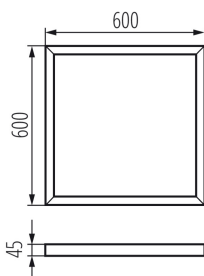

Ramka natynkowa BRAVO

5905339276131

Ramki Kanlux ADTR przeznaczone są do paneli Kanlux BRAVO i pozwalają zamontować je również natynkowo. Ramki Kanlux ADTR dostępne są w różnych kolorach i rozmiarach dopasowanych do wszystkich paneli Kanlux BRAVO.

DANE OGÓLNE:

Kolor: biały

Miejsce montażu: do nadbudowania na suficie

Długość [mm]: 600

Szerokość [mm]: 600

Wysokość [mm]: 45

DANE TECHNICZNE:

Materiał: stal

DANE LOGISTYCZNE:

Jednostka miary: sztuka

Jak pakowane: 1

Ilość sztuk w opakowaniu pośrednim: 1

Ilość sztuk w opakowaniu zbiorczym: 1

Masa jednostkowa netto [g]: 1150

Gramatura [g]: 1580

Długość opakowania jednostkowego [cm]: 66

Szerokość opakowania jednostkowego [cm]: 61

Wysokość opakowania jednostkowego [cm]: 5.5

Waga kartonu [kg]: 1.58

Szerokość kartonu [cm]: 61

Wysokość kartonu [cm]: 5.5

Długość kartonu [cm]: 66

Objętość kartonu [m³]: 0.022143