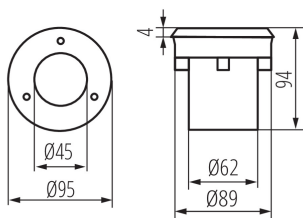

Oprawa najazdowa

5905339181930

Kanlux GORDO N to oprawa dogruntowa najazdowa ze zintegrowanym źródłem światła LED przeznaczona do wbudowania w podłoże. Wykonana jest z materiałów najwyższej jakości, dzięki czemu odporna jest na nacisk do 20kN. Szczelność oprawy to IP67.

DANE OGÓLNE:

Kolor: srebrny

Miejsce montażu: do wbudowania w podłoże, najazdowa

Miejsce zastosowania: na zewnątrz

Minimalna odległość od oświetlanego obiektu: 0,1m

Możliwość współpracy ze ściemniaczem: nie

Kierunek świecenia oprawy: góra

Wysokość [mm]: 94

Średnica [mm]: 95

Ilość dławic: 1

Zintegrowane źródło światła LED: tak

DANE TECHNICZNE:

Napięcie znamionowe [V]: 220-240 AC

Częstotliwość znamionowa [Hz]: 50

Moc maksymalna [W]: 1

Klasa ochronności przed porażeniem elektrycznym: I

Rodzaj diody: LED SMD

Strumień świetlny [lm]: 50

Użyteczny strumień świetlny źródła światła Φ_{use} [lm]: 85

Użyteczny strumień świetlny źródła światła Φ_{use} [lm]: w szerokim stożku (120°)

Barwa światła: chłodnobiała

Skorelowana temperatura barwowa [K]: 6500

Jednolitość barwy w elipsach McAdama: 6

Wskaźnik oddawania barw: 80

Trwałość [h]: 20000

Ilość cykli wł/wył: ≥ 10000

Kąt świecenia [°]: 80

Skuteczność świetlna lampy [lm/W]: 50

Zakres temperatury otoczenia, na którą może być narażony wyrób [°C]: -20÷35

Materiał obudowy: stop aluminium

Materiał panelu/ramki: stal nierdzewna

Materiał szyby ochronnej: szkło hartowane

Rodzaj przyłącza: wolne końce przewodów

Rodzaj przewodu: H05RN-F