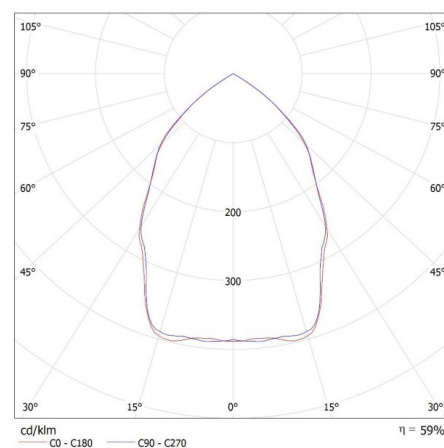

KANLUX S.A. (kat 18193) GORDO N 1W CW-O-SR / LDC (Polar)

Luminaire: KANLUX S.A. (kat 18193) GORDO N 1W CW-O-SR
Lamps: 1 x GORDO N 1W CW