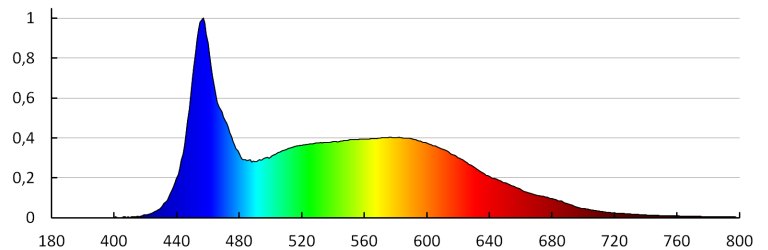

DANE LOGISTYCZNE:

Jednostka miary: sztuka
Jak pakowane: 20
Ilość sztuk w opakowaniu pośrednim: 1
Ilość sztuk w opakowaniu zbiorczym: 20
Masa jednostkowa netto [g]: 346
Gramatura [g]: 411
Długość opakowania jednostkowego [cm]: 10.5
Szerokość opakowania jednostkowego [cm]: 10
Wysokość opakowania jednostkowego [cm]: 10.5
Waga kartonu [kg]: 8.22
Szerokość kartonu [cm]: 22.5
Wysokość kartonu [cm]: 24
Długość kartonu [cm]: 54
Objętość kartonu [m³]: 0.02916