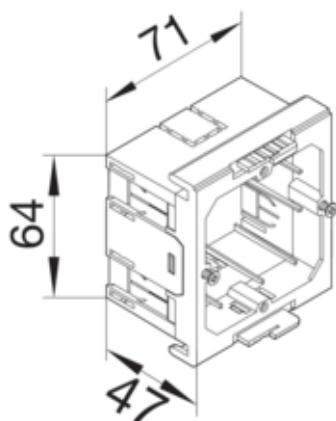

tehalit.WA Puszka instalacyjna 1-krotna montaż krawędziowy

G2850

Konstrukcja

Montaż	przykręcany
--------	-------------

Funkcje

Możliwość zabezpieczenia przed wyrwaniem	tak
--	-----

Konfiguracja

Konfiguracja puszki	Zamknięty
Wersja	1-krotny

Kompatybilność

Zgodność produktu	Für frontrastende Geräteeinbausysteme
Kompatybilny rodzaj gniazda	Standard 60mm

Materiał

Kolor	czarny
Materiał	Poliamid (PA)
Grupa materiałowa	tworzywo
Powierzchnia	naturalne

Wymiary

głębokość	47 mm
Długość	71 mm
Szerokość	64 mm

Instalacja / Montaż

Możliwość montażu pionowego	tak
-----------------------------	-----

Podłączenie

Z przestrzenią przyłączeniową	nie
-------------------------------	-----